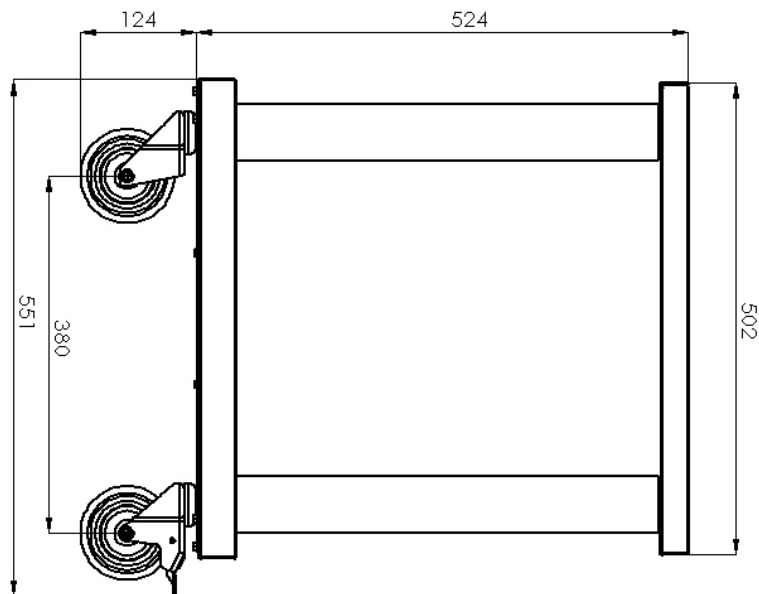

# Technical data sheet

Technical drawing

Open stand mobile 33x51

Model

SAP Code

00003158

## Open stand mobile 33x51

Model

SAP Code

00003158

**1. SAP Code:**

00003158

**6. Gross Width [mm]:**

340

**2. Net Width [mm]:**

330

**7. Gross depth [mm]:**

520

**3. Net Depth [mm]:**

510

**8. Gross Height [mm]:**

660

**4. Net Height [mm]:**

650

**9. Gross Weight [kg]:**

11.00

**5. Net Weight [kg]:**

9.50

**10. Material:**

Stainless steel